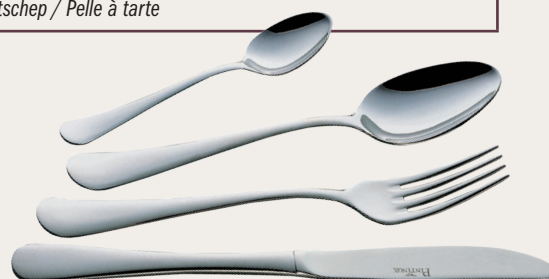

PITAGORA INOX 18/10 - 3MM

Art. n°	
7284	Tafelvork / Fourchette de table
7283	Tafellepel / Cuillère de table
7285	Tafelmes / Couteau de table 18/0
10684	Tafelmes HH / Couteau de table HH 18/0
7289	Dessertvork / Fourchette à dessert
7292	Dessertlepel / Cuillère à dessert
7290	Dessertmes / Couteau à dessert 18/0
7286	Koffielepel / Cuillère à café
7291	Mokkalepel / Cuillère à moka
7287	Taartvork / Fourchette à gâteau
7303	Visvork / Fourchette à poisson
7304	Vismes / Couteau à poisson
7578	Korte ijslepel / Cuillère à glace court
7302	Lange ijslepel / Cuillère à glace longue
7301	Oestervork / Fourchette à huîtres
7300	Slakkevork / Fourchette à escargots
7295	Dienvork / Fourchette à servir
7294	Dienlepel / Cuillère à servir
7297	Slavork / Fourchette à salade
7299	Botermesje / Couteau de beurre
7288	Fruitmesje / Couteau à fruits
7581	Gourmet lepel / Cuillère gourmet
7293	Pollepel / Louche
7296	Sauslepel / Cuillère à sauces
7298	Taartschep / Pelle à tarte