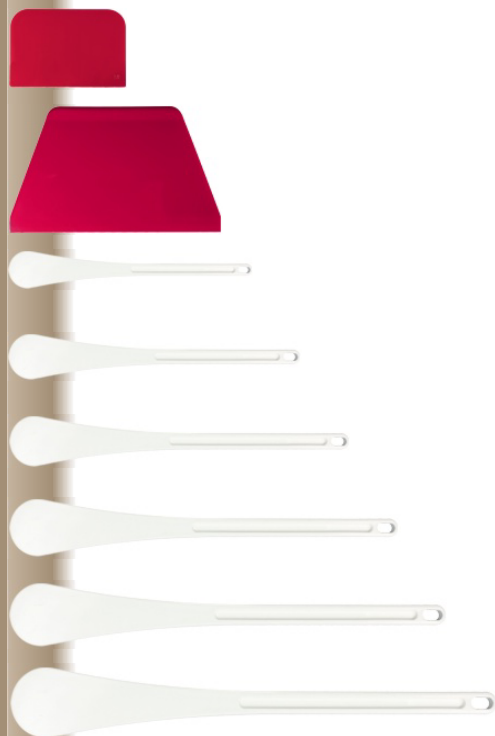

Keuken/Overig keukengerei/Pannelikkers & spatels

Deegkrabber 12x9cm kunststof	3086
<i>Coupe pate en plastique - 120x80mmCuinox</i>	P 1
Deegkrabber 217x127mm 'trapezium'	3088
<i>Coupe pate en plastique - 216x128mm</i>	P 1
Spatel 25cm polyglass +220°C	601591
<i>Spatule polyglass 220° 25cm</i>	P 1
Spatel 30cm polyglass +220°C	602737
<i>Spatule en polyglass 220° 30 cm</i>	P 1
Spatel 35cm polyglass +220°C	602739
<i>Spatule en polyglass 220° 35 cm</i>	P 1
Spatel 40cm polyglass +220°C	603575
<i>Spatule en polyglass 220° 40 cm</i>	P 1
Spatel 45cm polyglass +220°C	602740
<i>Spatule en polyglass 220° 45 cm</i>	P 1
Spatel 50cm polyglass +220°C	602741
<i>Spatule en polyglass 220° 50 cm</i>	P 1