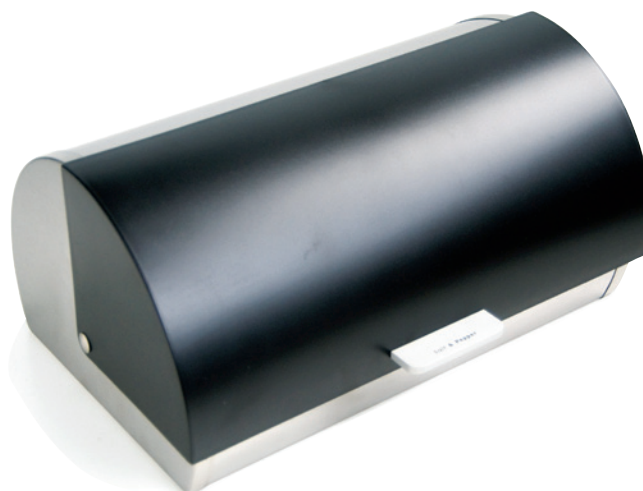

SP09311

1/4

BROODTROMMEL ZWART + RVS FRESH S&P
BOITE A PAIN NOIR + INOX FRESH S&P
FRESH S/S AND BLACK BREAD BIN S&P

SP30662

1/4

BROODTROMMEL ROOD + RVS FRESH S&P
BOITE A PAIN ROUGE + INOX FRESH S&P
FRESH S/S AND RED BREAD BIN S&P

SP30663

1/4

BROODTROMMEL WIT + RVS FRESH S&P
BOITE A PAIN BLANCHE + INOX FRESH S&P
FRESH S/S AND WHITE BREAD BIN S&P